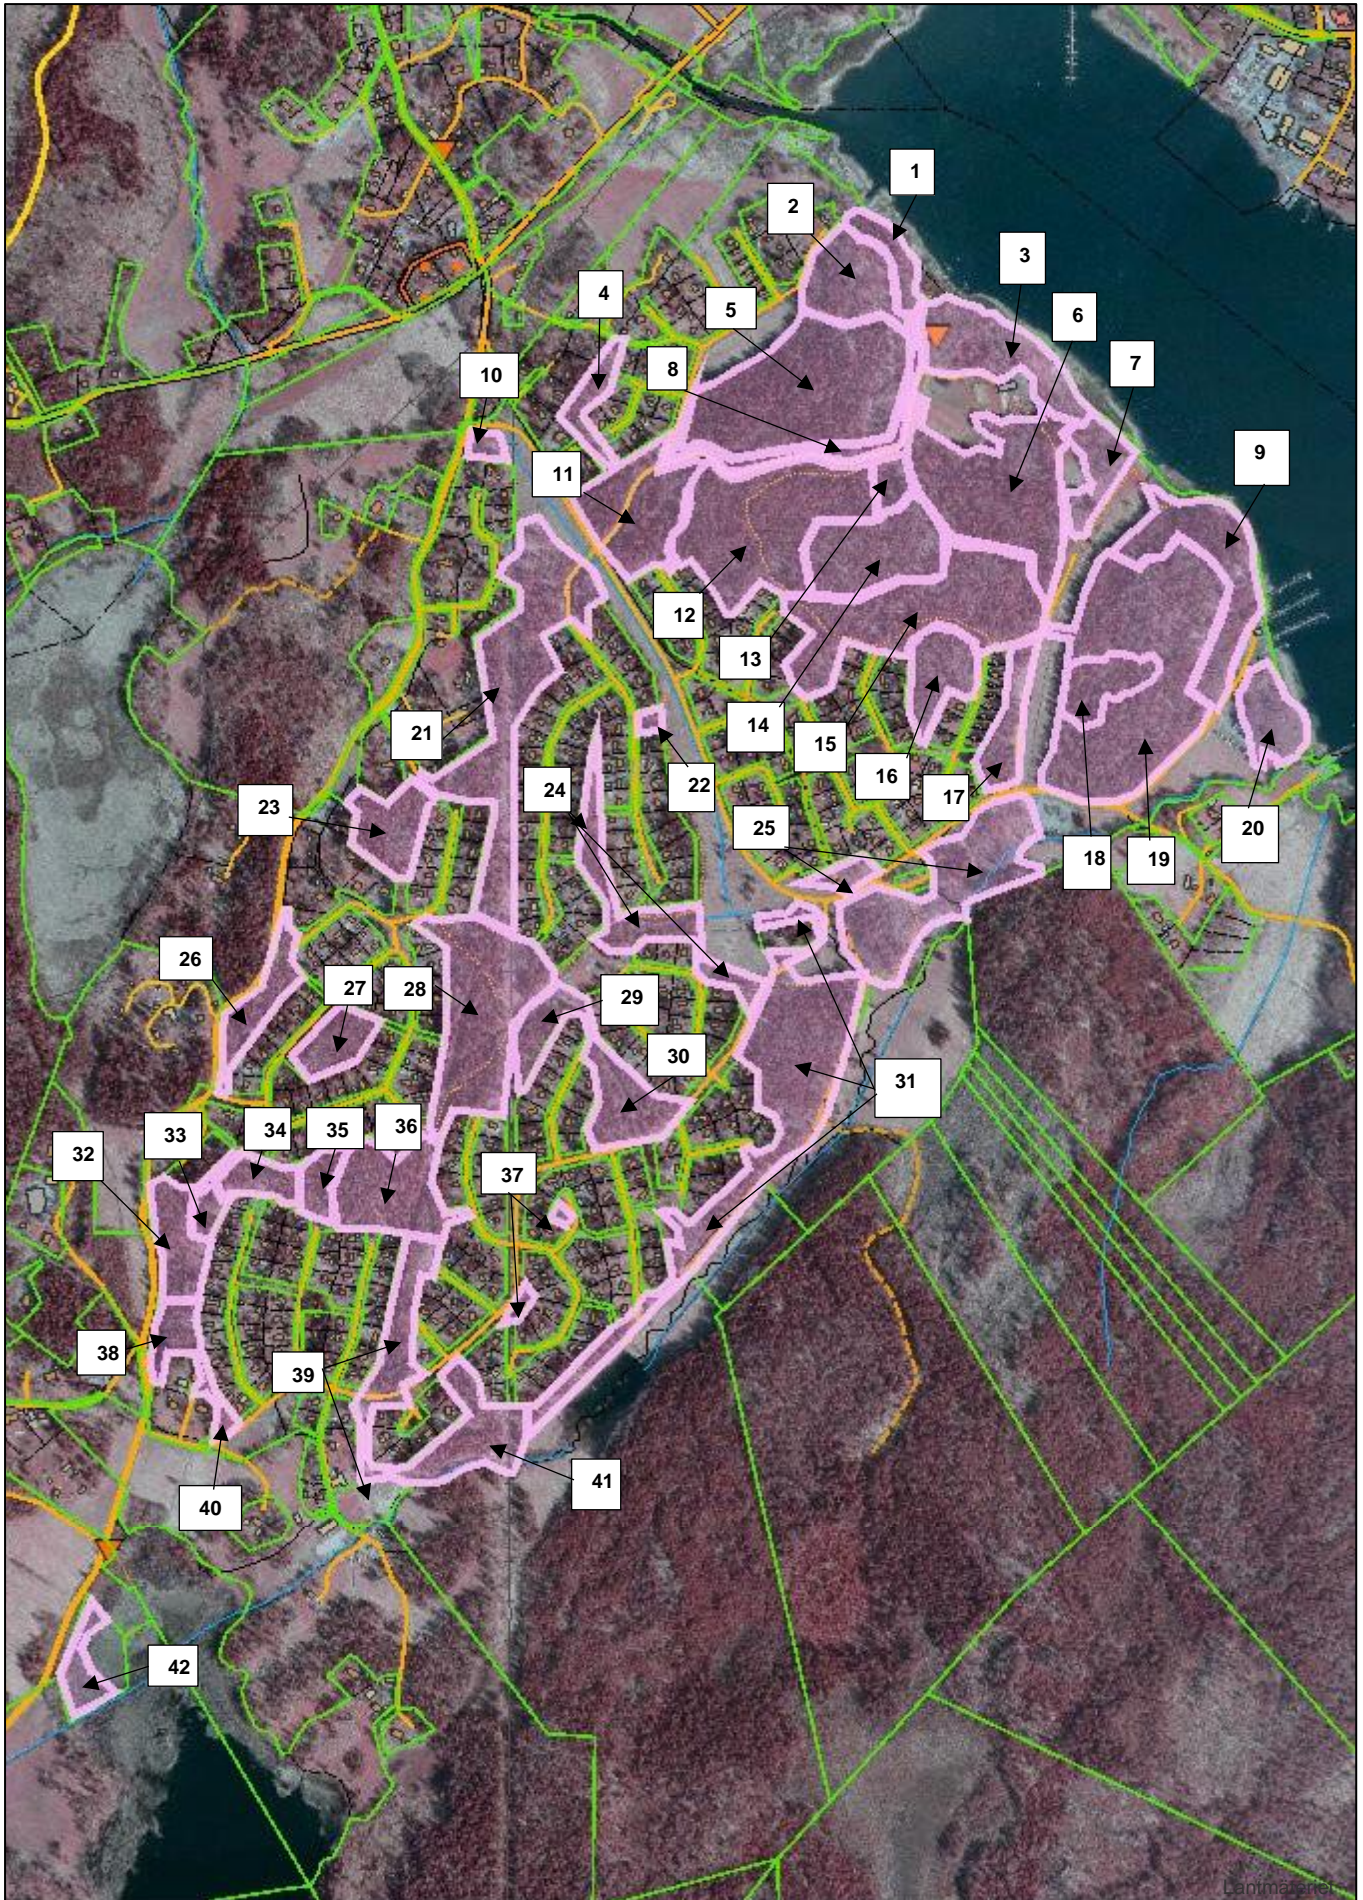

Grönomsrådesplan Ortofoto

Kartans mittpunktskoordinat:
SWEREF99TM (N, E) 6615196, 704876
WGS84 (Lat, Lon) 59.62446, 18.63319

Kartprojektion: SWEREF99-TM
Bakgrundskartan ur allmänt kartmaterial
© Lantmäteriet 109/2037.